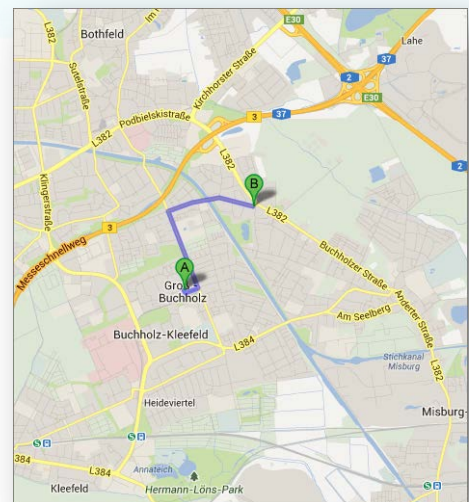

# Anfahrtsbeschreibung

## Daten:

Womit: Auto  
Von: Groß-Buchholz, Hannover  
Nach: Schierholzstraße 132 in 30655 Hannover  
Fahrzeit: ca. 4min  
Entfernung: 2,2km

## Kurzbeschreibung:

Hier finden Sie die Anfahrtsbeschreibung um mit dem Auto von Groß-Buchholz zu unserer Zahnarztpraxis in der Schierholzstraße 132 in 30655 Hannover zu gelangen. Die Durchschnittliche Fahrtzeit beträgt ca. 4min bei einer Länge von 2,2km.

## Wegbeschreibung:

1. Sie fahren zu Beginn auf Nußriede nach Südosten Richtung Osterfelddamm
2. Nach 210m nehmen Sie die Abzweigung links, um auf Osterfelddamm zu wechseln
3. Nach 1,0km biegen Sie rechts auf die Schierholzstraße ab
4. Wo Sie nach 1,1 km unsere Zahnarztpraxis erreichen