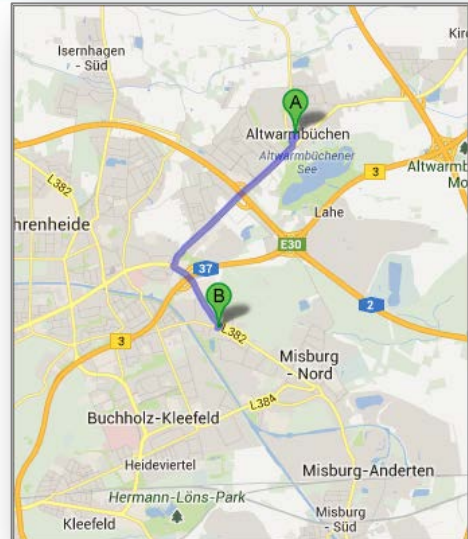

Anfahrtsbeschreibung

Daten:

Womit: Auto
Von: Altwarmbüchen, Hannover
Nach: Schierholzstraße 132 in 30655 Hannover
Fahrzeit: ca. 9min
Entfernung: 4,6km

Kurzbeschreibung:

Hier finden Sie die Anfahrtsbeschreibung um mit dem Auto von Altwarmbüchen zu unserer Zahnarztpraxis in der Schierholzstraße 132 in 30655 Hannover zu gelangen. Die Durchschnittliche Fahrzeit beträgt ca. 9min bei einer Länge von 4,6km.

Wegbeschreibung:

1. Sie beginnen auf der Liegnitzer Straße und fahren nach Süden Richtung Gleiwitzer Straße
2. Nach 79m biegen Sie links auf Kircher Straße ab
3. Nach 140m folgen Sie der ersten Abzweigung rechts, um auf Hannoversche Straße zu wechseln
4. Nach 1,0km fahren Sie weiter auf der Kirchhorster Straße
5. Nach 1,9km biegen Sie links auf Buchholzer Straße ab
6. Nach 1,3km fahren Sie rechts auf die Schierholzstraße
7. Wo Sie nach 58m unsere Zahnarztpraxis auf der rechten Seite finden

Anschrift

Zahnarzt360
Zahnarztpraxis Dr. Wehr
Schierholzstraße 132
30655 Hannover

Kontakt

Tel: 0511-58 50 53
Fax: 0511-58 50 57
Mail: info@zahnarzt360.de
Web: www.zahnarzt360.de