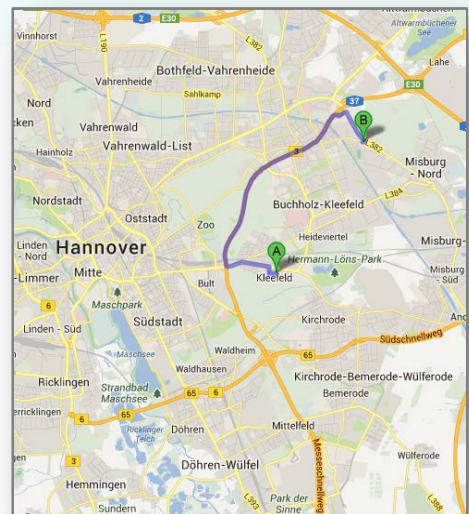

# Anfahrtsbeschreibung

## Daten:

Womit: Auto  
Von: Kleefeld, Hannover  
Nach: Schierholzstraße 132 in 30655 Hannover  
Fahrzeit: ca. 10min  
Entfernung: 8km

## Kurzbeschreibung:

Hier finden Sie die Anfahrtsbeschreibung um mit dem Auto von Kleefeld zu unserer Zahnarztpraxis in der Schierholzstraße 132 in 30655 Hannover zu gelangen. Die Durchschnittliche Strecke beträgt ca. 10min und hat eine ungefähre Länge von 8km.

## Wegbeschreibung:

1. Auf Schopenhauerstraße fahren Sie 150m nach Westen, um dann
2. Rechts auf die Spinozastraße abzubiegen
3. Nach 160m biegen Sie links auf Kirchröder Straße ab
4. Nach weiteren 1,1 km fahren Sie auf die B3 über die Auffahrt Flughafen/Celle
5. Nach 6,0 km nehmen Sie die Ausfahrt Richtung Hannover-Anderten/Hannover-Misburg/Hannover-Lahe
6. Und halten sich nach 350m an der Gabelung rechts. Sie folgen der Beschilderung in Richtung Anderten/Misburg und dannder Buchholzer Straße
7. Nach 900m biegen Sie rechts auf Schierholzstraße
8. Wo Sie unsere Zahnarztpraxis auf der rechten Seite finden