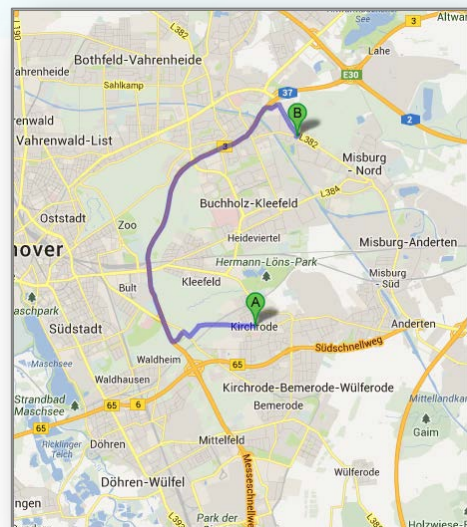

Anfahrtsbeschreibung

Daten:

Womit: Auto
Von: Kirchrode, Hannover
Nach: Schierholzstraße 132 in 30655 Hannover
Fahrzeit: ca. 10min
Entfernung: 10,2km

Kurzbeschreibung:

Hier finden Sie die Anfahrtsbeschreibung um mit dem Auto von Kirchrode zu unserer Zahnarztpraxis in der Schierholzstraße 132 in 30655 Hannover zu gelangen. Die Durchschnittliche Fahrzeit beträgt ca. 10min bei einer Länge von 10,2km.

Wegbeschreibung:

1. Sie starten auf Lange-Feld-Straße nach Westen in Richtung Vinzenzstraß
2. Nach 1,6 km biegen Sie rechts auf die Bemeroder Straße ab
3. Nach 170m biegen Sie links auf die B3 Richtung Celle/Flughafen ab
4. Nach 7,1km nehmen Sie die Ausfahrt Richtung Hannover-Anderten/Hannover-Misburg/Hannover-Lahe
5. Nach 350m halten Sie sich an der Gabelung rechts, folgen der Beschilderung in Richtung Anderten/Misburg und fahren weiter auf der Buchholzer Straße
6. Nach 900m biegen Sie rechts auf rechts auf Schierholzstraße ab
7. Hier finden Sie nach 58m auf der rechten Seite unsere Zahnarztpraxis.

Anschrift

Zahnarzt360
Zahnarztpraxis Dr. Wehr
Schierholzstraße 132
30655 Hannover

Kontakt

Tel: 0511-58 50 53
Fax: 0511-58 50 57
Mail: info@zahnarzt360.de
Web: www.zahnarzt360.de