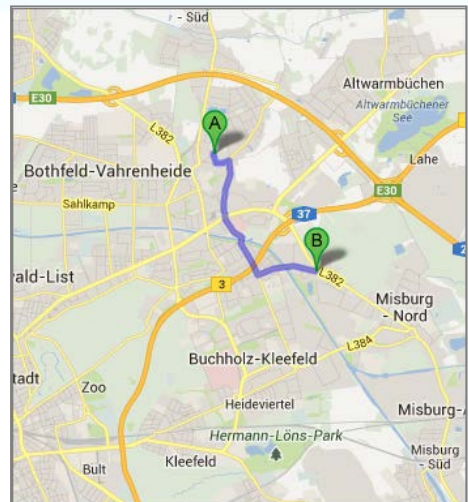

Anfahrtsbeschreibung

Daten:

Womit: Auto
Von: Bothfeld, Hannover
Nach: Schierholzstraße 132 in 30655 Hannover
Fahrzeit: ca. 8min
Entfernung: 3,7km

Kurzbeschreibung:

Hier finden Sie die Anfahrtsbeschreibung um mit dem Auto von Bothfeld zu unserer Zahnarztpraxis in der Schierholzstraße 132 von 30655 Hannover zu gelangen. Die Durchschnittliche Fahrtzeit beträgt ca. 8min bei einer Länge von 3,7km.

Wegbeschreibung:

1. Sie starten bei Auf Böckerstraße nach Süden und fahren somit Richtung Alte Gärtnerei starten
2. Nach 170m biegen Sie links auf Gernsstraße ab
3. Nach 250m folgen Sie der zweiten. Abzweigung rechts, um auf Im Heidkampe zu wechseln
4. Nach 1,0km fahren Sie auf der Pasteurallee weiter
5. Sie biegen nach 1,2km links ab auf die Schierholzstraße
6. Wo Sie nach 1,1km unsere Zahnarztpraxis auf der linken Seite sehen

Anschrift

Zahnarzt360
Zahnarztpraxis Dr. Wehr
Schierholzstraße 132
30655 Hannover

Kontakt

Tel: 0511-58 50 53
Fax: 0511-58 50 57
Mail: info@zahnarzt360.de
Web: www.zahnarzt360.de